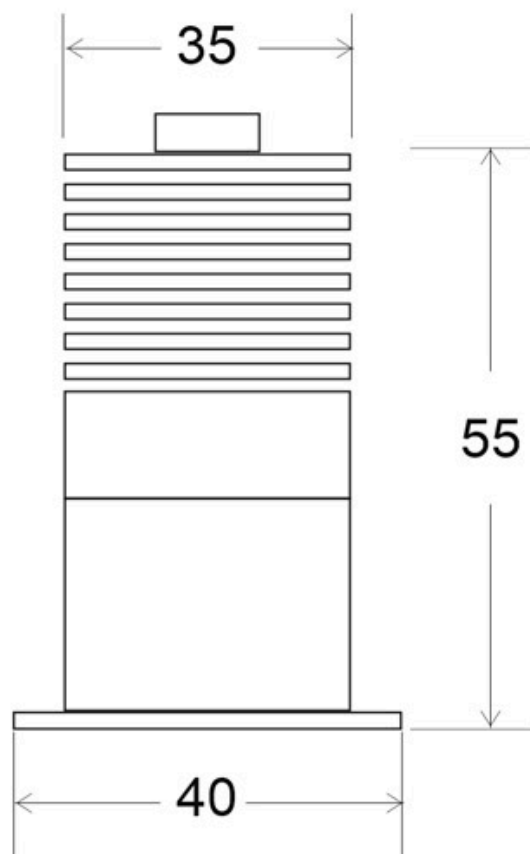

Ficha técnica

Spot PROLUX, 6W, Silver, CRI>95, CCT

LEDBOX®

ESQUEMA DE INSTALACIÓN